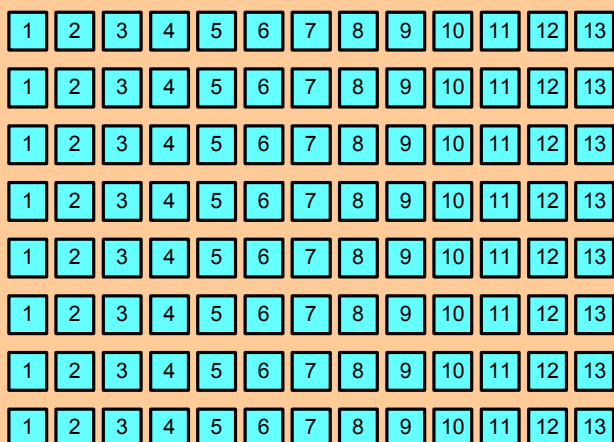

BÜHNE

10 € 165 Sitzplätze

8 € 180 Sitzplätze

6 € 208 Sitzplätze