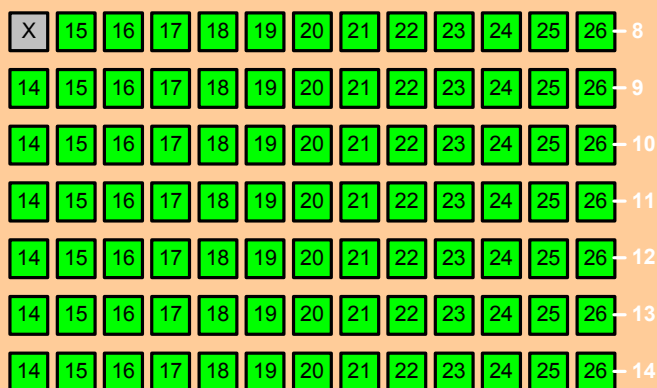

BÜHNE

10 € 165 Sitzplätze

8 € 180 Sitzplätze

6 € 208 Sitzplätze