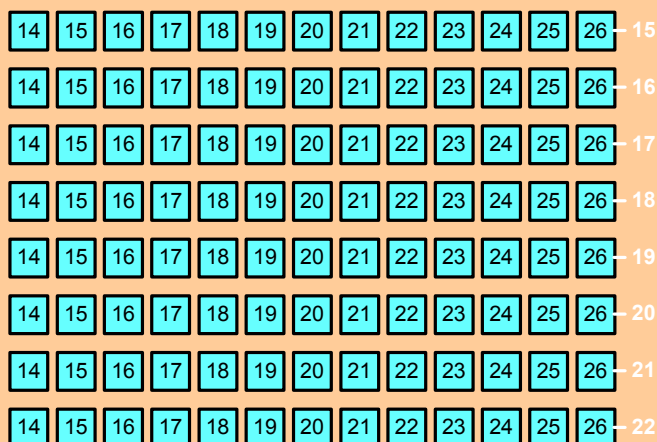

BÜHNE

10 € 165 Sitzplätze

8 € 180 Sitzplätze

6 € 208 Sitzplätze