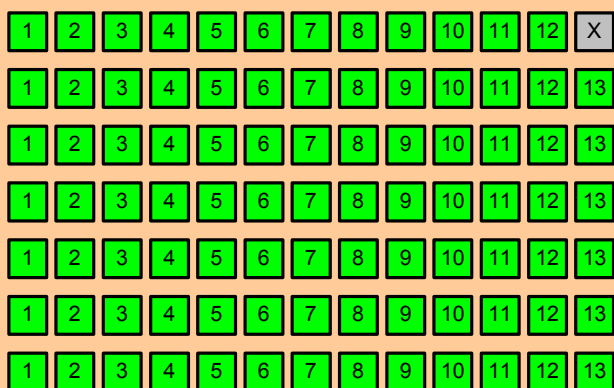

BÜHNE

10 € 165 Sitzplätze

8 € 180 Sitzplätze

6 € 208 Sitzplätze